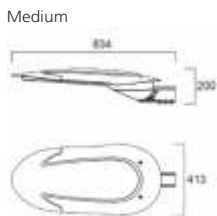

Código	Descripción	W	lm	°K	Foto célula	Protección eléctrica	RAEE	Precio (€)
Zodiac								
Pequeña								
0049970	ZODIAC SMALL G2 7KLM 4000K CLI GREY	54	7400	4.000	NO	Clase I	F	576,35
0049972	ZODIAC SMALL G2 7KLM 4000K CLII GREY	54	7400	4.000	NO	Clase II	F	626,75
Mediana								
0049974	ZODIAC MEDIUM G2 10KLM 4000K CLI GREY	69	10300	4.000	NO	Clase I	F	804,20
0049976	ZODIAC MEDIUM G2 10KLM 4000K CLII GREY	69	10300	4.000	NO	Clase II	F	843,05
0049978	ZODIAC MEDIUM G2 13KLM 4000K CLI GREY	93	13200	4.000	NO	Clase I	F	919,70
0049980	ZODIAC MEDIUM G2 13KLM 4000K CLII GREY	93	13200	4.000	NO	Clase II	F	978,50
0049982	ZODIAC MEDIUM G2 21KLM 4000K CLI GREY	148	20600	4.000	NO	Clase I	F	1.163,30
0049984	ZODIAC MEDIUM G2 21KLM 4000K CLII GREY	148	20600	4.000	NO	Clase II	F	1.233,65
Pequeña con fotocélula								
0049971	ZODIAC SMALL G2 7KLM 4000K CLI GREY PH	54	7400	4.000	SI	Clase I	F	615,20
0049973	ZODIAC SMALL G2 7KLM 4000K CLII GREY PH	54	7400	4.000	SI	Clase II	F	665,60
Mediana con fotocélula								
0049975	ZODIAC MEDIUM G2 10KLM 4000K CLI GREY PH	69	10300	4.000	SI	Clase I	F	833,60
0049977	ZODIAC MEDIUM G2 10KLM 4000K CLII GREY PH	69	10300	4.000	SI	Clase II	F	872,45
0049979	ZODIAC MEDIUM G2 13KLM 4000K CLI GREY PH	93	13200	4.000	SI	Clase I	F	958,55
0049981	ZODIAC MEDIUM G2 13KLM 4000K CLII GREY PH	93	13200	4.000	SI	Clase II	F	1.017,35
0049983	ZODIAC MEDIUM G2 21KLM 4000K CLI GREY PH	148	20600	4.000	SI	Clase I	F	1.130,75
0049985	ZODIAC MEDIUM G2 21KLM 4000K CLII GREY PH	148	20600	4.000	SI	Clase II	F	1.202,15
Accesorios								
0049986	Wall mounting bracket 60mm grey							57,65
0049987	76-60mm adapter							46,10