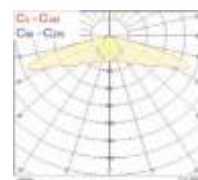

Pequeño - Óptica T1M