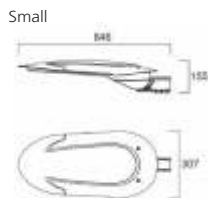

Código	Descripción	W	lm	°K	Foto célula	Protección eléctrica	RAEE	Precio (€)
Zodiac								
Pequeña								
0049970	ZODIAC SMALL G2 7KLM 4000K CLI GREY	54	7400	4.000	NO	Clase I	F	576,35
0049972	ZODIAC SMALL G2 7KLM 4000K CLII GREY	54	7400	4.000	NO	Clase II	F	626,75
Mediana								
0049974	ZODIAC MEDIUM G2 10KLM 4000K CLI GREY	69	10300	4.000	NO	Clase I	F	804,20
0049976	ZODIAC MEDIUM G2 10KLM 4000K CLII GREY	69	10300	4.000	NO	Clase II	F	843,05
0049978	ZODIAC MEDIUM G2 13KLM 4000K CLI GREY	93	13200	4.000	NO	Clase I	F	919,70
0049980	ZODIAC MEDIUM G2 13KLM 4000K CLII GREY	93	13200	4.000	NO	Clase II	F	978,50
0049982	ZODIAC MEDIUM G2 21KLM 4000K CLI GREY	148	20600	4.000	NO	Clase I	F	1.163,30
0049984	ZODIAC MEDIUM G2 21KLM 4000K CLII GREY	148	20600	4.000	NO	Clase II	F	1.233,65
Pequeña con fotocélula								
0049971	ZODIAC SMALL G2 7KLM 4000K CLI GREY PH	54	7400	4.000	SI	Clase I	F	615,20
0049973	ZODIAC SMALL G2 7KLM 4000K CLII GREY PH	54	7400	4.000	SI	Clase II	F	665,60
Mediana con fotocélula								
0049975	ZODIAC MEDIUM G2 10KLM 4000K CLI GREY PH	69	10300	4.000	SI	Clase I	F	833,60
0049977	ZODIAC MEDIUM G2 10KLM 4000K CLII GREY PH	69	10300	4.000	SI	Clase II	F	872,45
0049979	ZODIAC MEDIUM G2 13KLM 4000K CLI GREY PH	93	13200	4.000	SI	Clase I	F	958,55
0049981	ZODIAC MEDIUM G2 13KLM 4000K CLII GREY PH	93	13200	4.000	SI	Clase II	F	1.017,35
0049983	ZODIAC MEDIUM G2 21KLM 4000K CLI GREY PH	148	20600	4.000	SI	Clase I	F	1.130,75
0049985	ZODIAC MEDIUM G2 21KLM 4000K CLII GREY PH	148	20600	4.000	SI	Clase II	F	1.202,15
Accesorios								
0049986	Wall mounting bracket 60mm grey							57,65
0049987	76-60mm adapter							46,10