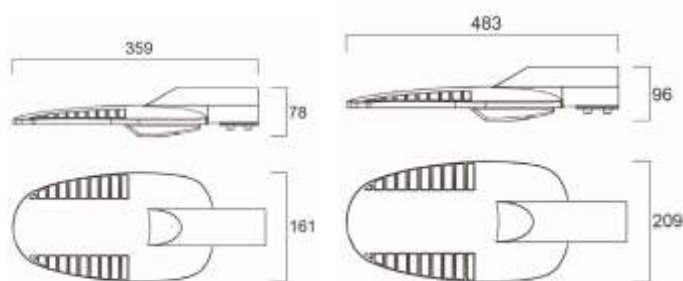

Small

Large

Opción fotocélula